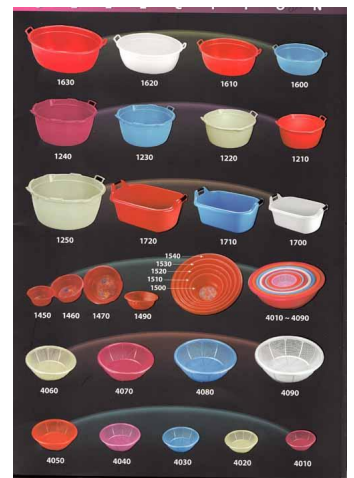

- وسایل پلاسکو منزل :

- برای سفارش محصولات به کد درج شده در زیر کالا توجه فرمائید .

انواع صافی آشپزخانه

انواع سبدهای مسافرتی، چوب لباسی و صافی های پلاستیکی

انواع سطل زباله و سطل آشغال خانگی